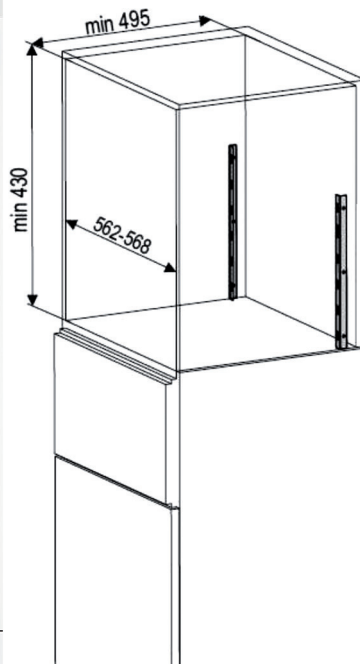

INRICHTING VOOR BOVENKASTEN

TURNMOTION II