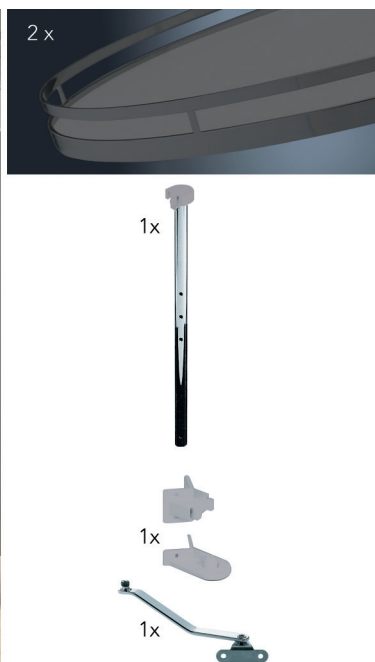

Bestelnr.	Afwerking	Voor een kast van	Diameter draaibodems	Lengte as	Verpakking
069173	chroom/wit	900 mm	750 mm	542 mm	1 set
069175	chroom/wit	1000 mm	850 mm	542 mm	1 set