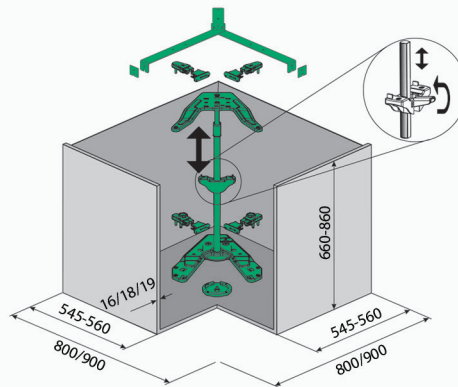

DRIEKWART DRAIBODEMS REVO 90°

Complete set beslag Revvo 90°

- compleet beslag zonder draibodems
- deze set is enkel voor hoekkasten met een rechte houten rug, niet voor ronde kasten
- voor kasten met houtdikte 16-19 mm

- per set

Bestelnr.	Afwerking	Voor kastbreedte	Voor binnelhoogte	Verpakking
069308	antraciet	800-900 mm	660-860 mm	1 set
051278	zilver	800-900 mm	660-860 mm	1 set