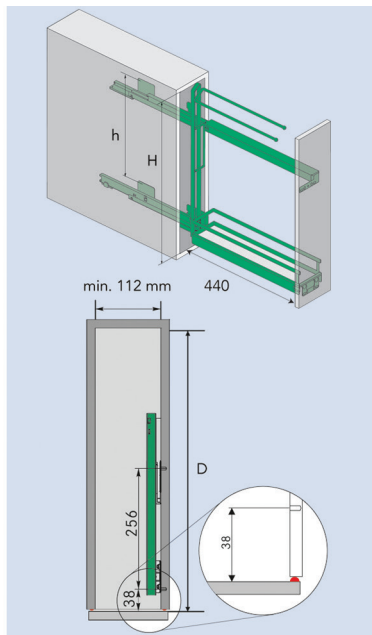

Uittrekelement met handdoekdrager voor 15 cm brede onderkasten Style - antraciet en chroom

- met geïntegreerde SoftStopp Plus demper: zelfsluitend en demping bij het sluiten
- 3D-verstelling van het front
- metalen bodem met noppenstructuur
- bevestiging: rechts
- draagvermogen: 12 kg
- min. kastdiepte: 481 mm

- per stuk

Bestelnr.	Afwerking	h	H	D	Verpakking
069225	antraciet	380 mm	min. 592 mm	min. 481 mm	1
069224	chroom	380 mm	min. 592 mm	min. 481 mm	1