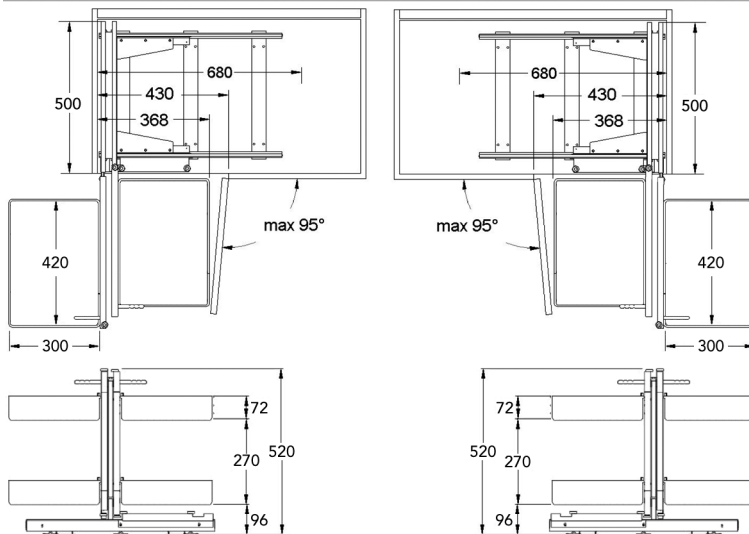

Bestelnr.	Afwerking	Voor kast met deurbreedte	Links/rechts beslag	Inbouwhoogte	Verpakking
020001	antraciet	450 mm	links	min. 520 mm	1

Set inhangbodems voor Sliding Corner 450

- kunststof
- draagkracht max. 10 kg per inhangbodem

- per set van 4 inhangbodems

Bestelnr.	Afwerking	Breedte	Diepte	Hoogte	Verpakking
020002	antraciet	300 mm	420 mm	100 mm	1 set