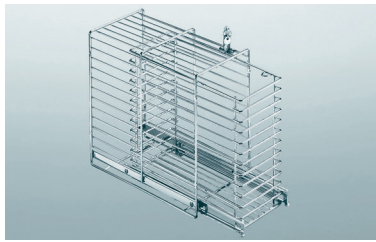

ANDERE KORVEN VOOR POETSMIDDELENKAST

Poetsmiddelenkorf met slot

- inclusief geleiders
- links of rechts te monteren
- per stuk

Bestelnr.	Afwerking	Breedte	Diepte	Hoogte	Verpakking
050069	chroom	202 mm	432 mm	440 mm	1