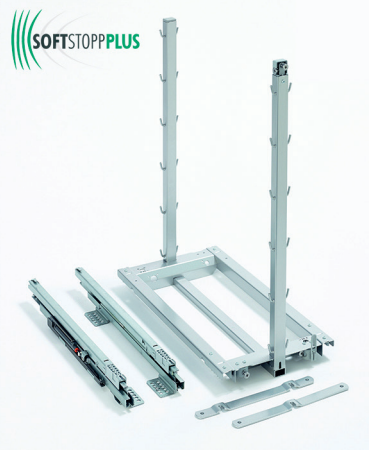

UITTREKELEMENT DISPENSA JUNIOR 3 VOOR ONDERKASTEN VAN 30 TOT 60 CM BREED

Dispensa Junior 3 uittrekelement

1. met geïntegreerde SoftStopp Plus demper: zelfsluitend en demping bij het sluiten
   - eenvoudige montage op de kastbodem
   - frontpaneel blijft 3-dimensionaal regelbaar na montage
   - de inhangbodems en de Youboxx-sets kunnen op de gewenste hoogte gehangen worden
2. per set

Bestelnr.	Afwerking	Voor kast-breedte	Min. binnen diepte kast	Min. binnen hoogte kast	Max. draagkracht	Max. draagkracht per bodem	Verpakking
069123	antraciet	300 mm	480 mm	615 mm	24 kg	12 kg	1 set
061204	zilver	300 mm	480 mm	615 mm	24 kg	12 kg	1 set
069124	antraciet	400 mm	480 mm	615 mm	24 kg	12 kg	1 set
061206	zilver	400 mm	480 mm	615 mm	24 kg	12 kg	1 set
069125	antraciet	450 mm	480 mm	615 mm	24 kg	12 kg	1 set
061208	zilver	450 mm	480 mm	615 mm	24 kg	12 kg	1 set
069126	antraciet	500 mm	480 mm	615 mm	24 kg	12 kg	1 set
061210	zilver	500 mm	480 mm	615 mm	24 kg	12 kg	1 set
069127	antraciet	600 mm	480 mm	615 mm	24 kg	12 kg	1 set
061212	zilver	600 mm	480 mm	615 mm	24 kg	12 kg	1 set