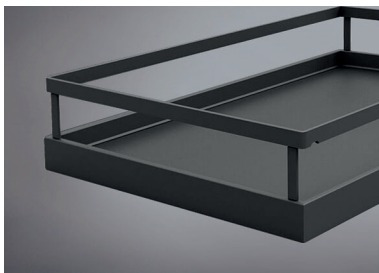

Inhangbodem Arena Style voor Tandem Solo - chroom

- Arena Plus bodem: met anti-slip laag
- per stuk

Bestelnr.	Afwerking	Voor kastbreedte	Verpakking
069047	chroom/wit	450 mm	2
069050	chroom/wit	500 mm	2
069053	chroom/wit	600 mm	2