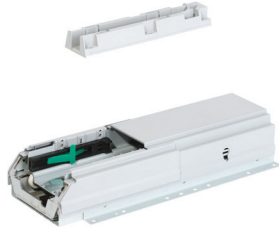

Convoy Centro geleidingsset

- ondergeleider met afdekkap + bevestigingselement voor de bovengeleider
- met SoftStopp Plus: zelfsluitend en demping bij het sluiten
- met SoftStopp Pro: demping bij het openen
- draagvermogen inclusief eigen gewicht frame, plateaus, front en lading (maximum gewicht van de lading: 100 kg)
- per set

Bestelnr.	Afwerking	Draagvermogen (lading + frame + plateaus + front)	Verpakking
051899	zilver	140 kg	1 set

Convoy Centro plateaus in set

- 4 traploos in de hoogte verstelbare inhangplateaus
- 1 vast bovenste plateau met bovengeleider
- glazen zijwanden met chroom hoekstukjes voor 5 plateaus
- bodem voorzien van anti-slip laag
- draagvermogen per plateau: 20 kg
- 2 fronthaken
- frame en geleidingsset afzonderlijk te bestellen
- per set

Bestelnr.	Afwerking	Voor kastbreedte	Aantal plateaus per set	Verpakking
069350	antraciet/antraciet	300 mm	5	1 set
069351	antraciet/antraciet	400 mm	5	1 set
051901	wit/chroom	300 mm	5	1 set
051903	wit/chroom	400 mm	5	1 set