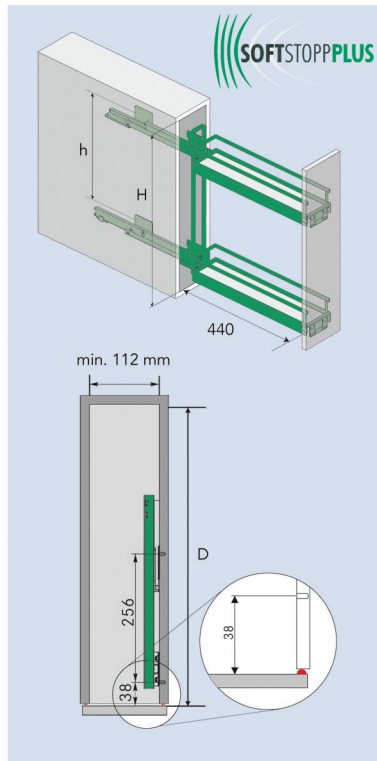

UITTREKELEMENTEN VOOR ONDERKASTEN VAN 15 CM BREED MET KASTDIEPTE 481 MM - STYLE

Uittrekelement voor 15 cm brede onderkasten Style - antraciet en chroom

- 2 of 3 niveau's
- met geïntegreerde SoftStopp Plus demper: zelfsluitend en demping bij het sluiten
- model met 2 niveau's heeft 3D-verstelling van het front
- model met 3 niveau's heeft 2D-verstelling van het front
- metalen bodem met noppenstructuur
- bevestiging: rechts
- draagvermogen: 12 kg
- min. kastdiepte: 481 mm

- per stuk

Bestelnr.	Afwerking	Aantal niveau's	h	H	D	Verpakking
069220	antraciet	2	380 mm	min. 542 mm	min. 481 mm	1
051748	chroom	2	380 mm	min. 542 mm	min. 481 mm	1
069221	antraciet	3	595 mm	min. 755 mm	min. 481 mm	1
051749	chroom	3	595 mm	min. 755 mm	min. 481 mm	1