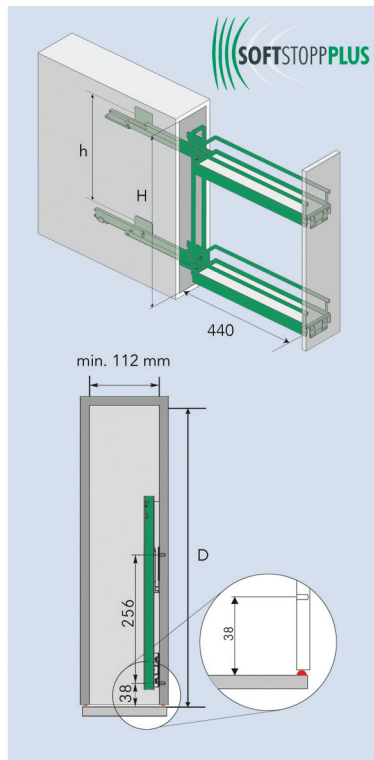

UITTREKELEMENTEN VOOR ONDERKASTEN VAN 15 CM BREED

UITTREKELEMENTEN VOOR ONDERKASTEN VAN 15 CM BREED MET KASTDIEPTE 481 MM - CLASSIC

**Uittrekelement voor 15 cm brede onderkasten
Classic - zilver**

- 2 of 3 niveau's
- met geïntegreerde SoftStopp Plus demper: zelfsluitend en demping bij het sluiten
- model met 2 niveau's heeft 3D-verstelling van het front
- model met 3 niveau's heeft 2D-verstelling van het front
- metalen bodem met noppenstructuur
- bevestiging: rechts
- draagvermogen: 12 kg
- min. kastdiepte: 481 mm

- per stuk

Bestelnr.	Afwerking	Aantal niveau's	h	H	D	Verpakking
069228	zilver	2	380 mm	min. 542 mm	min. 481 mm	1
069219	zilver	3	595 mm	min. 755 mm	min. 481 mm	1