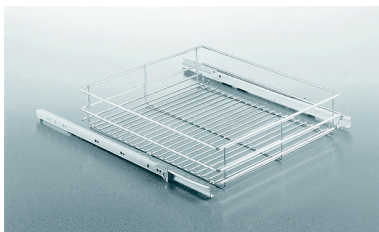

BINNENLADE TYPE 6

Binnenlade type 6

- inclusief rolgeleiders
- inclusief deurbeschermer en opvul ringen
- geschikt voor een kast met een scharnierende deur en met zijwanddikte 16 mm
- draadmand in epoxy grijs
- draagkracht: 15 kg

- per stuk

Bestelnr.	Afwerking	Voor kastbreedte	Breedte	Diepte	Hoogte	Verpakking
050969	grijs	600 mm	545 mm	500 mm	50 mm	20
051079	grijs	400 mm	345 mm	500 mm	100 mm	20
051080	grijs	500 mm	445 mm	500 mm	100 mm	20
051081	grijs	600 mm	545 mm	500 mm	100 mm	20