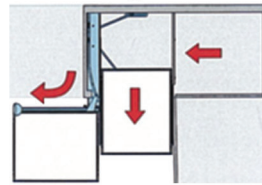

Magic Corner Comfort type 1000

- Bij het Magic Corner Comfort systeem draaien de voorste korven in een hoek van 90° uit de kast. Hierdoor kunnen de achterste korven volledig naar buiten worden getrokken, in tegenstelling tot de klassieke Magic Corner waarbij de achterste korven in de kast blijven zitten.
- De Magic Corner Comfort dient geplaatst te worden in een kast met een gewone draaideur.
- te gebruiken met blinde hoekscharnier type C2A7N99AC (bestelnr. 029634)
- set korven afzonderlijk te bestellen

linkse montage