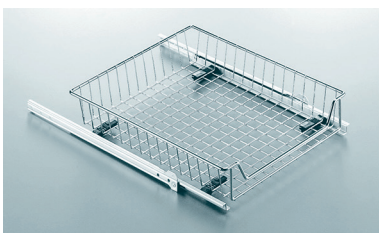

LADEN VOOR ONDERKASTEN

BINNENLADE TYPE 5