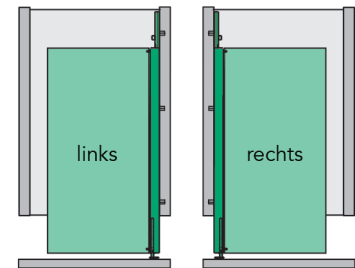

Comfort 2 volledig uittrekbaar frame

- met geïntegreerde SoftStopp Plus demper: zelfsluitend en demping bij het sluiten
- inclusief fronthouders
- min. kastdiepte: 496 mm
- min. kastbreedte: breedte van de inhangbodem + 33 mm
- 3D verstelling van het front

- per set

Bestelnr.	Afwerking	Links/rechts	Hoogte frame	Min. binnenhoogte corpus	Draagvermogen	Verpakking
069143	antraciet	links	502 mm	526 mm	20 kg	1 set
069142	zilver	links	502 mm	526 mm	20 kg	1 set
069145	antraciet	links	566 mm	590 mm	20 kg	1 set
069144	zilver	links	566 mm	590 mm	20 kg	1 set
069147	antraciet	links	630 mm	654 mm	20 kg	1 set
069146	zilver	links	630 mm	654 mm	20 kg	1 set
069149	antraciet	links	662 mm	686 mm	20 kg	1 set
069148	zilver	links	662 mm	686 mm	20 kg	1 set
069151	antraciet	rechts	502 mm	526 mm	20 kg	1 set
069150	zilver	rechts	502 mm	526 mm	20 kg	1 set
069153	antraciet	rechts	566 mm	590 mm	20 kg	1 set
069152	zilver	rechts	566 mm	590 mm	20 kg	1 set
069155	antraciet	rechts	630 mm	654 mm	20 kg	1 set
069154	zilver	rechts	630 mm	654 mm	20 kg	1 set
069157	antraciet	rechts	662 mm	686 mm	20 kg	1 set
069156	zilver	rechts	662 mm	686 mm	20 kg	1 set