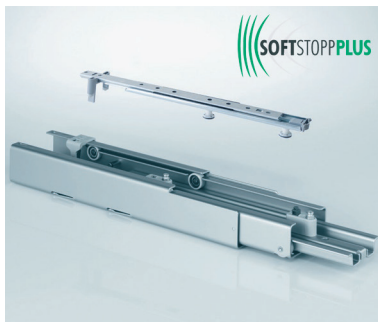

Volledig uittrekbare geleider type Dispensa-VVSx

- lage geleider met gering hoogteverlies
- volledig uittrekbaar
- het Synchronatic mechanisme positioneert de segmenten van de geleider op de juiste beginpositie
- met SoftStopp Plus: zelfsluitend en met demping
- hoogte middenwand = binnenhoogte kast -55 mm

- per stuk

Bestelnr.	Afwerking	Draagvermogen	Verpakking
061230	antraciet	100 kg	1
061201	zilver	100 kg	1