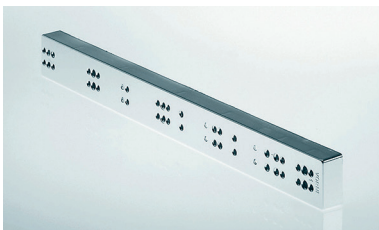

Binnenlade type 5

- inclusief rolgeleiders
- in de breedte verstelbaar dankzij het clip-systeem
- geschikt voor een kast met een scharnierende deur en met zijwanddikte 16 mm tot 19 mm
- inbouwbreedte inclusief geleiders
- draagkracht: 15 kg

- per stuk

Bestelnr.	Afwerking	Voor kast-breedte	Inbouw-breedte	Breedte	Diepte	Hoogte	Verpakking
050685	chroom	300 mm	232-262 mm	226 mm	493 mm	80 mm	10
050733	chroom	400 mm	342-372 mm	330 mm	493 mm	80 mm	10
050734	chroom	500 mm	432-462 mm	428 mm	493 mm	80 mm	10
050735	chroom	600 mm	522-552 mm	530 mm	493 mm	80 mm	10