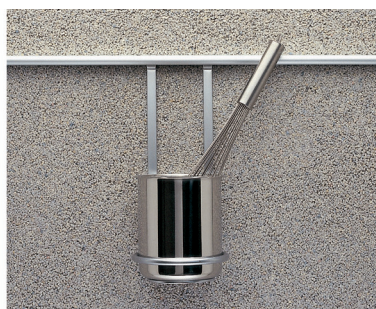

Profielset Linero 2000

- set bevat:
- 1 profiellijst
- 2 eindstoppen
- 1 verbindingsstuk
- schroeven en pluggen

- per set

Bestelnr.	Afwerking	Lengte	Verpakking
051019	inox look	600 mm	1 set
051020	inox look	900 mm	1 set
051021	inox look	1200 mm	1 set
051022	inox look	1500 mm	1 set