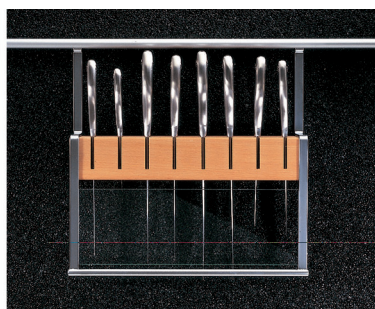

**Messenblok**

- voor Linero 2000 profiel

- voor 8 messen

- met plexi beveiligingsplaat

- per stuk

| Bestelnr. | Afwerking | Breedte | Diepte | Hoogte | Verpakking |
|-----------|-----------|---------|--------|--------|------------|
| 051003 | inox look | 380 mm | 80 mm | 255 mm | 1 |