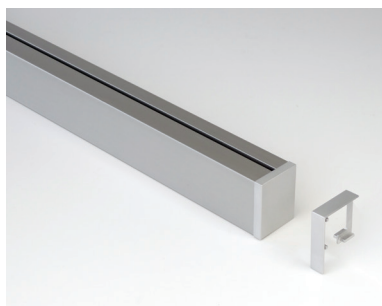

NISINRICHTING

LINERO MOSAIQ