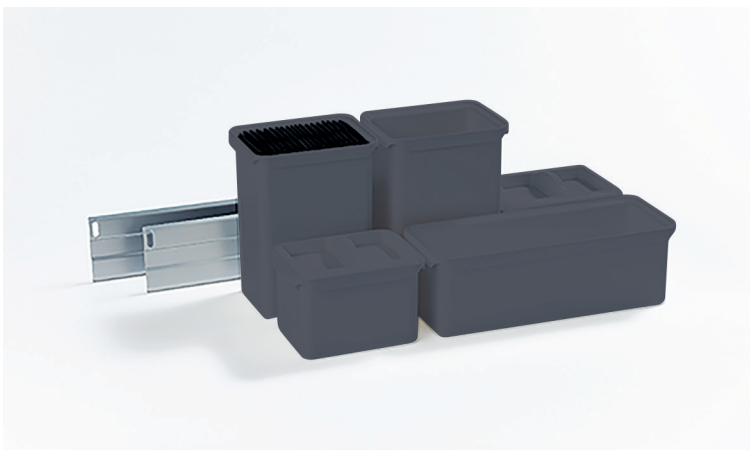

**Youboxx set 1**

- set met ophangrails
 - passend op alle Dispensa uittrekelementen

- set bestaat uit:
 - 2 recipienten van 1 liter
 (B x D x H: 115 x 150 x 95 mm)
 - 2 recipienten van 2 liter
 (B x D x H: 115 x 150 x 195 mm)
 - 1 recipient van 2,1 liter
 (B x D x H: 115 x 300 x 95 mm)
 - 1 messenhouder
 - 2 deksels
 - 2 ophangrails