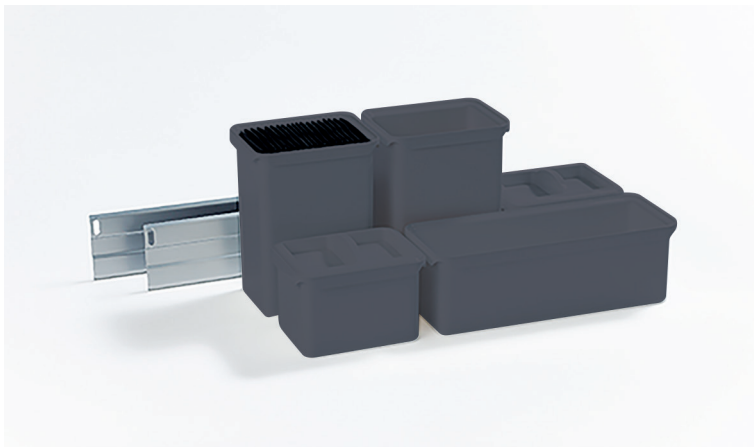

Youboxx set 1

- set met ophangrails
- passend op alle Dispensa uittrekelementen

- set bestaat uit:
- 2 recipiënten van 1 liter
(B x D x H: 115 x 150 x 95 mm)
- 2 recipiënten van 2 liter
(B x D x H: 115 x 150 x 195 mm)
- 1 recipiënt van 2,1 liter
(B x D x H: 115 x 300 x 95 mm)
- 1 messenhouder
- 2 deksels
- 2 ophangrails