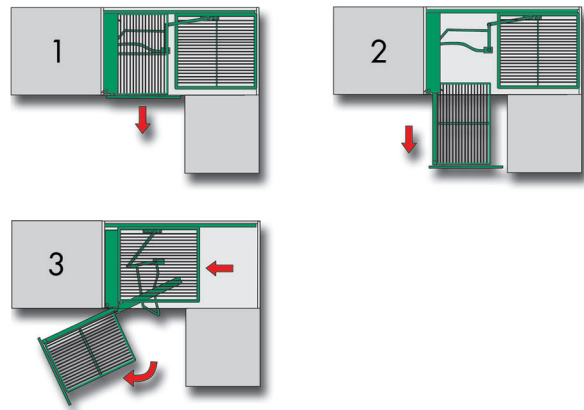

MAGIC CORNER