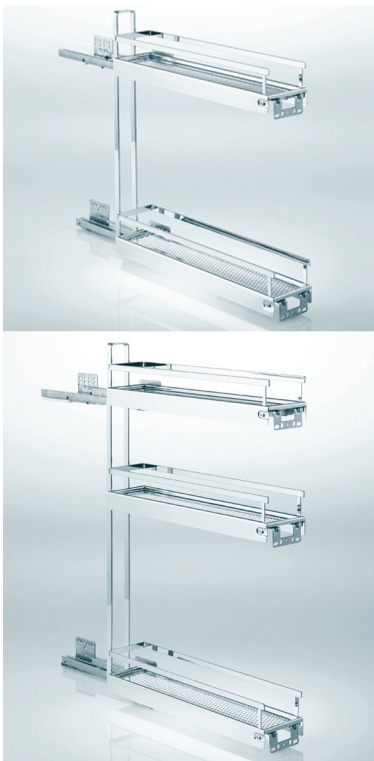

UITTREKELEMENTEN VOOR ONDERKASTEN VAN 15 CM BREED MET KASTDIEPTE 481 MM - STYLE

Uittrekelement voor 15 cm brede onderkasten Style - antraciet en chroom

- 2 of 3 niveau's
- met geïntegreerde SoftStopp Plus demper: zelfsluitend en demping bij het sluiten
- model met 2 niveau's heeft 3D-verstelling van het front
- model met 3 niveau's heeft 2D-verstelling van het front
- metalen bodem met noppenstructuur
- bevestiging: rechts
- draagvermogen: 12 kg
- min. kastdiepte: 481 mm

- per stuk

Bestelnr.	Afwerking	Aantal niveau's	h	H	D	Verpakking
069220	antraciet	2	380 mm	min. 542 mm	min. 481 mm	1
051748	chroom	2	380 mm	min. 542 mm	min. 481 mm	1
069221	antraciet	3	595 mm	min. 755 mm	min. 481 mm	1
051749	chroom	3	595 mm	min. 755 mm	min. 481 mm	1