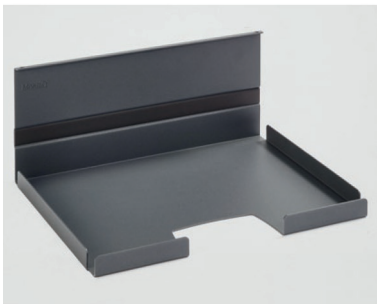

Linero Mosaic memo bord

- magnetisch memo-bord met beschrijfbare en afwasbare glasrugwand

- foto: grafiet zwart

- per stuk

Bestelnr.	Afwerking	Breedte	Diepte	Hoogte	Verpakking
061113	grafiet zwart	350 mm	110 mm	300 mm	1
061112	titanium grijs	350 mm	110 mm	300 mm	1

Linero Mosaic tablet voor A4 papier

- foto: titanium grijs

- per stuk

Bestelnr.	Afwerking	Breedte	Diepte	Hoogte	Verpakking
069190	grafiet zwart	335 mm	250 mm	140 mm	1
069189	titanium grijs	335 mm	250 mm	140 mm	1

Linero Mosaic papierrolhouder

- houder voor keukenrol van maximum 295 mm breed

- foto: titanium grijs

- per stuk

Bestelnr.	Afwerking	Breedte	Diepte	Hoogte	Verpakking
061115	grafiet zwart	350 mm	155 mm	120 mm	1
061114	titanium grijs	350 mm	155 mm	120 mm	1

Linero Mosaic folierolhouder

- folierolhouder voor 2 rollen van maximum 330 mm breed

- foto: grafiet zwart

- per stuk

Bestelnr.	Afwerking	Breedte	Diepte	Hoogte	Verpakking
061117	grafiet zwart	350 mm	110 mm	300 mm	1
061116	titanium grijs	350 mm	110 mm	300 mm	1