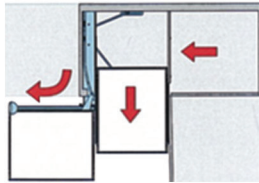

rechtse montage