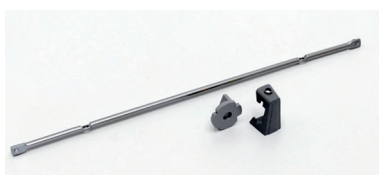

Deur meenemer voor Tandem II

- Om de Tandem II te verbinden met de Tandem Side op de deur.
- Wanneer de deur wordt geopend glijdt de Tandem mee naar voren.

- per stuk

Bestelnr.	Afwerking	Voor kastbreedte	Verpakking
069111	antraciet	450 mm	1
069110	zilver	450 mm	1
069113	antraciet	500 mm	1
069112	zilver	500 mm	1
061629	antraciet	600 mm	1
069114	zilver	600 mm	1