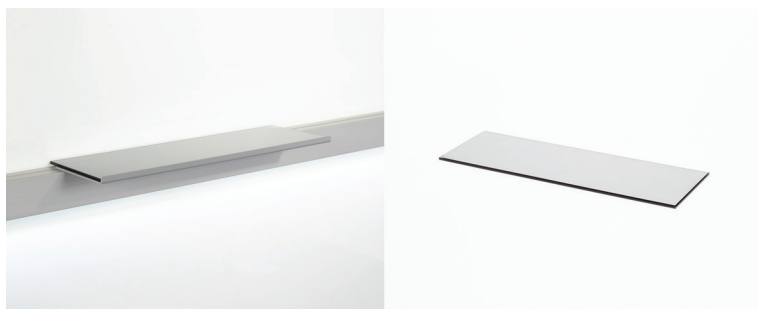

Linero Mosaic glazen inlegplaat voor boventabletten

- passend in de voorgaande boventabletten

- per stuk

Bestelnr.	Afwerking	Breedte	Diepte	Dikte	Verpakking
061095	glas	235 mm	106,5 mm	4 mm	1
061096	glas	350 mm	106,5 mm	4 mm	1
061097	glas	585 mm	106,5 mm	4 mm	1