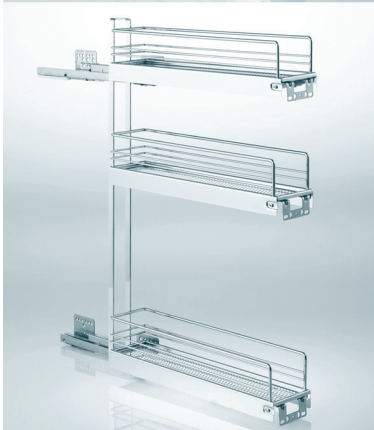

UITTREKELEMENTEN VOOR ONDERKASTEN VAN 15 CM BREED

UITTREKELEMENTEN VOOR ONDERKASTEN VAN 15 CM BREED MET KASTDIEPTE 481 MM - CLASSIC

**Uittrekelement voor 15 cm brede onderkasten
Classic - zilver**

- 2 of 3 niveau's
- met geïntegreerde SoftStopp Plus demper: zelfsluitend en demping bij het sluiten
- model met 2 niveau's heeft 3D-verstelling van het front
- model met 3 niveau's heeft 2D-verstelling van het front
- metalen bodem met noppenstructuur
- bevestiging: rechts
- draagvermogen: 12 kg
- min. kastdiepte: 481 mm

- per stuk

Bestelnr.	Afwerking	Aantal niveau's	h	H	D	Verpakking
069228	zilver	2	380 mm	min. 542 mm	min. 481 mm	1
069219	zilver	3	595 mm	min. 755 mm	min. 481 mm	1