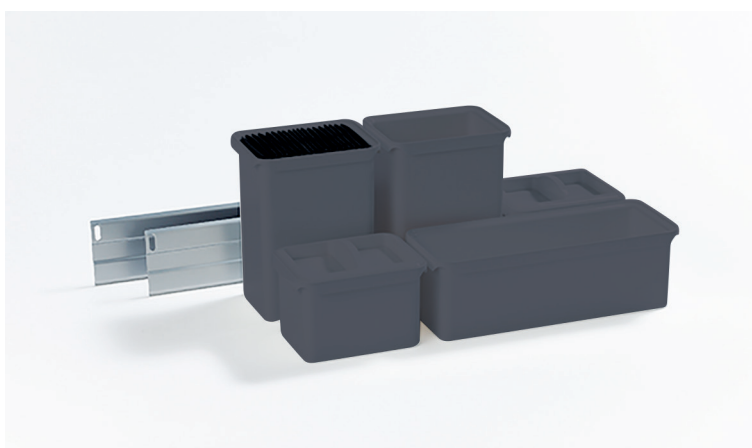

Youboxx set 5

- set met ophangrails
- passend op alle Dispensa uittrekelementen

- set bestaat uit:
  - 2 recipiënten van 1 liter
    (B x D x H: 115 x 150 x 95 mm)
  - 2 recipiënten van 2 liter
    (B x D x H: 115 x 150 x 195 mm)
  - 1 recipiënt van 2,1 liter
    (B x D x H: 115 x 300 x 95 mm)
  - 1 messenhouder
  - 1 snijplankhouder
  - 2 deksels
  - 2 ophangrails

- per set

Bestelnr.	Afwerking ophangrails	Afwerking recipiënten en deksels	Verpakking
069139	antraciet	antraciet	1 set
061222	zilver	wit	1 set