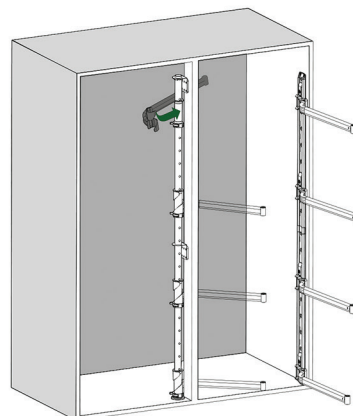

TOEBEHOREN VOOR LEMANS II