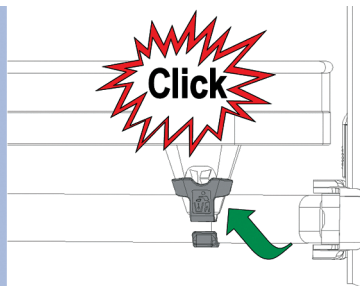

SoftStopp voor LeMans II

- deze set enkel te bestellen als wisselstuk (een set dempers zit standaard in een LeMans II set)

- per set (1 set = 2 stuks)

Bestelnr.	Afwerking	Links/rechts	Verpakking
069216	antraciet	rechts	1 set
069215	grijs	rechts	1 set
069307	wit	rechts	1 set
069218	antraciet	links	1 set
069217	grijs	links	1 set
069306	wit	links	1 set