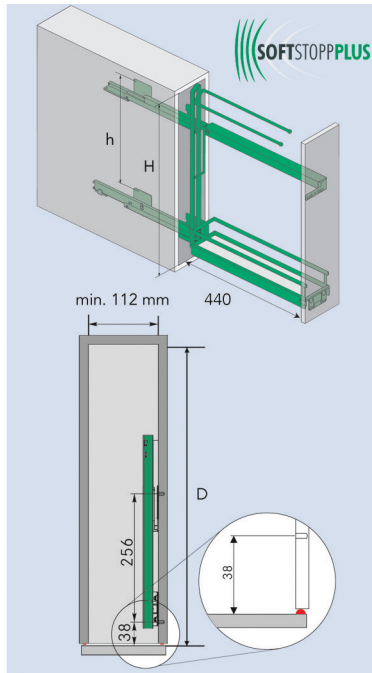

Uittrekelement met handdoekdrager voor 15 cm brede onderkasten Classic - zilver

- met geïntegreerde SoftStopp Plus demper: zelfsluitend en demping bij het sluiten
- 3D-verstelling van het front
- metalen bodem met noppenstructuur
- bevestiging: rechts
- draagvermogen: 12 kg
- min. kastdiepte: 481 mm

- per stuk

Bestelnr.	Afwerking	h	H	D	Verpakking
069231	zilver	380 mm	min. 592 mm	min. 481 mm	1