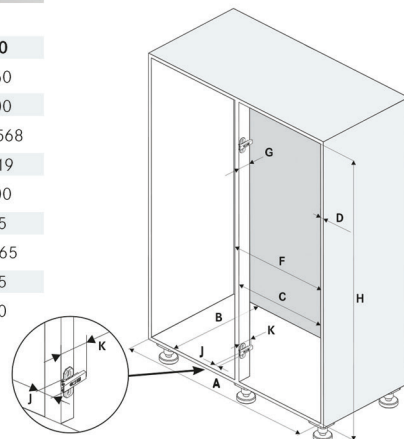

As ombouw set

- om een kast te voorzien van 4 bodems
- u dient hiervoor ook 2 sets LeMans II te bestellen

- set bevat:

- 1 bodembevestiging
- 1 as van 1250 mm
- 2 asbevestigingen
- 2 stellijsten (hoogte 600 mm)
- 1 verbindingsstuk voor stellijsten

- per set

mm	400	450	500	600
A	≥764	≥800	≥910	≥960
B	≥500	≥500	≥500	≥500
C	361-368	411-418	461-468	561-568
D	16-19	16-19	16-19	16-19
F	≤400	≤450	≤500	≤600
G	≤65	≤65	≤65	≤65
H	≥1.265	≥1.265	≥1.265	≥1.265
J	≤25	≤25	≤25	≤25
K	≤70	≤70	≤70	≤70