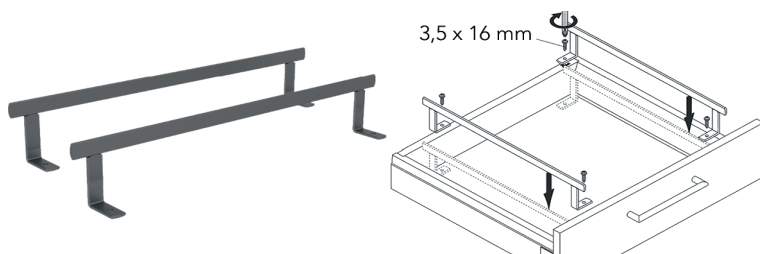

- set bestaat uit:

- rek
- 2 dragers
- bevestigingen

- per set

| Bestelnr. | Afwerking | Breedte | Diepte | Hoogte | Verpakking |
|-----------|-----------|---------|--------|--------|------------|
| 069413 | antraciet | 557 mm | 355 mm | 95 mm | 10 sets |