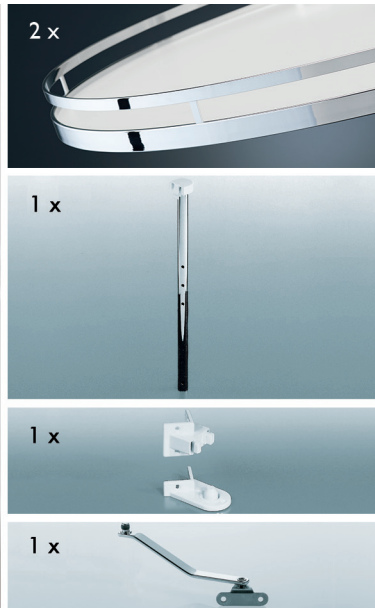

Set voor onderhoekkast met halveaan draaibodems Arena Style - chroom

- de set bestaat uit 2 halveaan draaibodems,
- 1 as, bevestiging voor as en meenemer
- Arena Plus bodem: met anti-slip laag

- per set