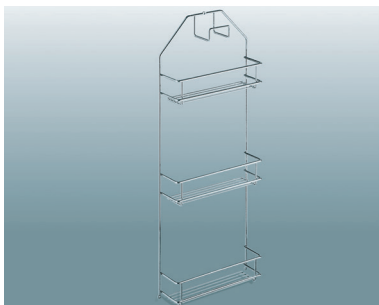

Rek voor stofzuigerslang en -toebehoren
- per stuk

Bestelnr.	Afwerking	Breedte	Diepte	Hoogte	Verpakking
050811	chrom	300 mm	80 mm	760 mm	20