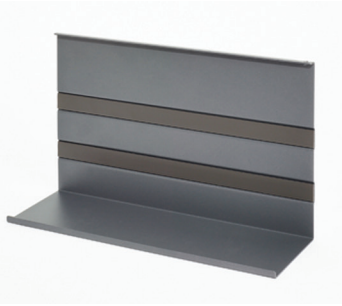

Linero Mosaic multifunctioneel tablet van 200 mm hoog

- foto: grafiet zwart

- per stuk

Bestelnr.	Afwerking	Breedte	Diepte	Hoogte	Verpakking
061105	grafiet zwart	350 mm	110 mm	200 mm	1
061104	titanium grijs	350 mm	110 mm	200 mm	1