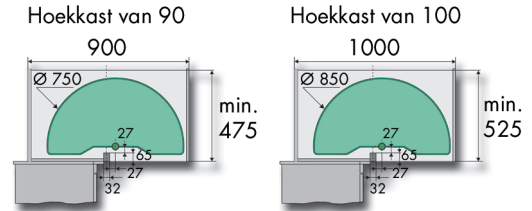

Set voor onderhoekkast met halveaan draaibodems Arena Style - chroom

- de set bestaat uit 2 halveaan draaibodems,
- 1 as, bevestiging voor as en meenemer
- Arena Plus bodem: met anti-slip laag

- per set

Bestelnr.	Afwerking	Voor een kast van	Diameter draaibodems	Lengte as	Verpakking
069173	chroom/wit	900 mm	750 mm	542 mm	1 set
069175	chroom/wit	1000 mm	850 mm	542 mm	1 set

Set voor onderhoekkast met halveaan draaibodems Arena Style - antraciet

- de set bestaat uit 2 halveaan draaibodems,
- 1 as, bevestiging voor as en meenemer
- Arena Plus bodem: met anti-slip laag

- per set

Bestelnr.	Afwerking	Voor een kast van	Diameter draaibodems	Lengte as	Verpakking
069311	antraciet	900 mm	750 mm	542 mm	1 set
069312	antraciet	1000 mm	850 mm	542 mm	1 set

Uitdikingsset

- passend op bevestiging voor as
- om de as 5 mm in de kast te verplaatsen

- per set

Bestelnr.	Afwerking	Uitdikking	Verpakking
050812	wit	5 mm	1 set