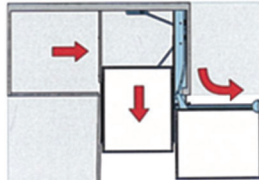

MAGIC CORNER COMFORT

Magic Corner Comfort type 900

- Bij het Magic Corner Comfort systeem draaien de voorste korven in een hoek van 90° uit de kast. Hierdoor kunnen de achterste korven volledig naar buiten worden getrokken, in tegenstelling tot de klassieke Magic Corner waarbij de achterste korven in de kast blijven zitten.
- De Magic Corner Comfort dient geplaatst te worden in een kast met een gewone draaideur.
- te gebruiken met blinde hoekscharnier type C2A7N99AC (bestelnr. 029634)
- set korven afzonderlijk te bestellen

- per stuk

Bestelnr.	Afwerking	Draairichting	Draagvermogen vooraan	Draagvermogen achteraan	Verpakking
051565	zilver	links	10 kg	8 kg	1
051566	zilver	rechts	10 kg	8 kg	1

- A 2 x 260 x 470 mm
- B 2 x 290 x 470 mm

Set korven Magic Corner Comfort type 900

- set bestaat uit:
- 4 korven met witte houten bodem met anti-slip
- per set

Bestelnr.	Afwerking	2 korven van	2 korven van	Verpakking
051570	witte bodem/chroom	260 x 470 x 88 mm	290 x 470 x 102 mm	1 set