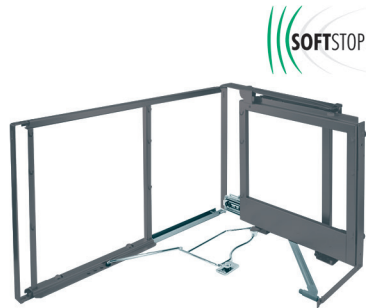

Rechts systeem

MAGIC CORNER