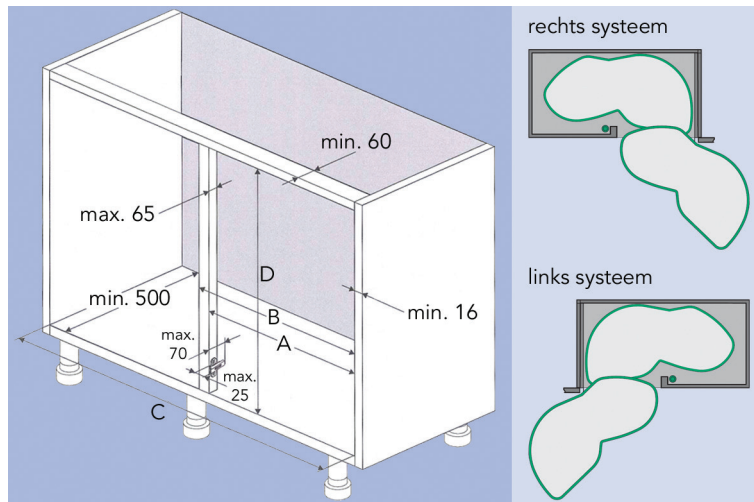

INRICHTING VOOR HOEKKASTEN

LEMANS II

LeMans II Arena Classic - zilver

- complete set

- inclusief 2 Arena Plus bodems:
  - Arena Plus bodem: met anti-slip laag
  - draagvermogen per bodem: 25 kg
  - bodems individueel gedempt, incl. 2 dempers
  - in de hoogte verstelbaar

- inclusief verstelbare as (hoogte D= 650 tot 800 mm)
- inclusief stellijst (hoogte 500 mm)

- per set

Bestelnr.	Afwerking	Voor deuren van	Links/rechts	A	B	C	Verpakking
069191	zilver/wit	400 mm	rechts	361-368 mm	max. 400 mm	min. 764 mm	1 set
069192	zilver/wit	400 mm	links	361-368 mm	max. 400 mm	min. 764 mm	1 set
069193	zilver/wit	450 mm	rechts	411-418 mm	max. 450 mm	min. 800 mm	1 set
069194	zilver/wit	450 mm	links	411-418 mm	max. 450 mm	min. 800 mm	1 set
069195	zilver/wit	500 mm	rechts	461-468 mm	max. 500 mm	min. 910 mm	1 set
069196	zilver/wit	500 mm	links	461-468 mm	max. 500 mm	min. 910 mm	1 set
069197	zilver/wit	600 mm	rechts	561-568 mm	max. 600 mm	min. 960 mm	1 set
069198	zilver/wit	600 mm	links	561-568 mm	max. 600 mm	min. 960 mm	1 set