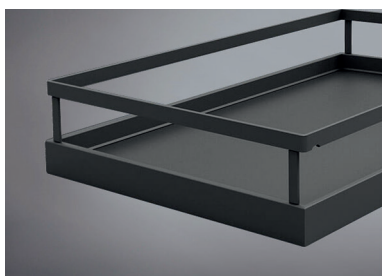

Inhangbodem Dispensa Arena Style - chroom

- Arena Plus bodem: met anti-slip laag

- per stuk

Bestelnr.	Afwerking	Voor kastbreedte	Verpakking
069014	chroom/wit	150 mm	2
069017	chroom/wit	250 mm	2
069020	chroom/wit	300 mm	2
069023	chroom/wit	400 mm	2