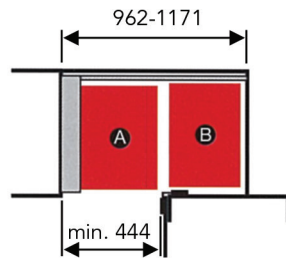

- A 2 x 340 x 470 mm
- B 2 x 290 x 470 mm

Set korven Magic Corner Comfort type 1000

- set bestaat uit:
- 4 korven met witte houten bodem met anti-slip

- per set

| Bestelnr. | Afwerking | 2 korven van | 2 korven van | Verpakking |
|-----------|--------------------|-------------------|--------------------|------------|
| 051575 | witte bodem/chroom | 340 x 470 x 88 mm | 290 x 470 x 102 mm | 1 set |