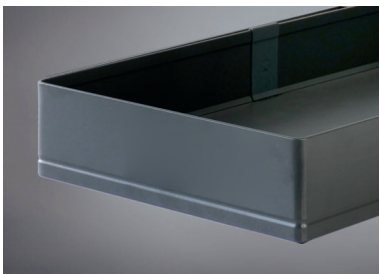

Inhangbodem Dispensa Arena Style - antraciet

- Arena Plus bodem: met anti-slip laag

- per stuk

Bestelnr.	Afwerking	Voor kastbreedte	Verpakking
069021	antraciet/antraciet	300 mm	2
069024	antraciet/antraciet	400 mm	2
069130	antraciet/antraciet	450 mm	2
069133	antraciet/antraciet	500 mm	2
069136	antraciet/antraciet	600 mm	2