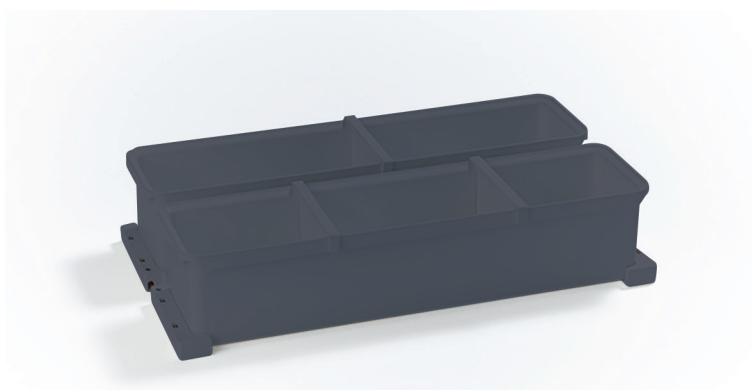

Youboxx set 4

- set met houders voor bodemmontage
- te monteren op de bodem van de Dispensa Junior 3 met kastbreedte 300 mm

- set bestaat uit:
  - 2 recipiënten van 3,2 liter
    (B x D x H: 115 x 450 x 95 mm)
  - 3 grote vakverdelers
  - 2 houders

- per set

Bestelnr.	Afwerking houders	Afwerking recipiënten en vakverdelers	Verpakking
069138	antraciet	antraciet	1 set
061220	wit	wit	1 set