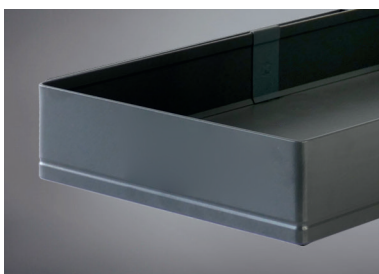

Inhangbodem Arena Style voor Tandem Solo - antraciet

- Arena Plus bodem: met anti-slip laag
- per stuk

Bestelnr.	Afwerking	Voor kastbreedte	Verpakking
069048	antraciet/antraciet	450 mm	2
069051	antraciet/antraciet	500 mm	2
069054	antraciet/antraciet	600 mm	2