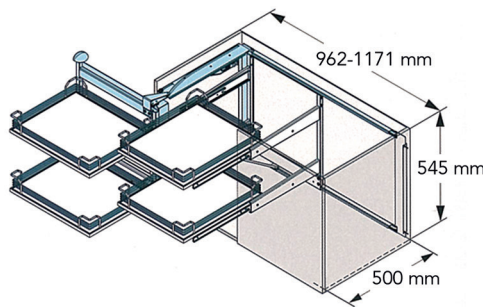

Magic Corner Comfort type 1000

- Bij het Magic Corner Comfort systeem draaien de voorste korven in een hoek van 90° uit de kast. Hierdoor kunnen de achterste korven volledig naar buiten worden getrokken, in tegenstelling tot de klassieke Magic Corner waarbij de achterste korven in de kast blijven zitten.
- De Magic Corner Comfort dient geplaatst te worden in een kast met een gewone draaideur.
- te gebruiken met blinde hoekscharnier type C2A7N99AC (bestelnr. 029634)
- set korven afzonderlijk te bestellen

- per stuk

Bestelnr.	Afwerking	Draairichting	Draagvermogen vooraan	Draagvermogen achteraan	Verpakking
051572	zilver	links	10 kg	8 kg	1
051573	zilver	rechts	10 kg	8 kg	1

- A 2 x 340 x 470 mm
- B 2 x 290 x 470 mm

Set korven Magic Corner Comfort type 1000

- set bestaat uit:
- 4 korven met witte houten bodem met anti-slip

- per set

Bestelnr.	Afwerking	2 korven van	2 korven van	Verpakking
051575	witte bodem/chroom	340 x 470 x 88 mm	290 x 470 x 102 mm	1 set