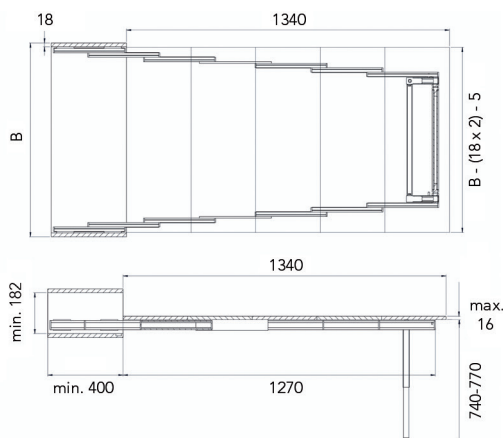

Uittrektafel type Shelf 40

- uittrekbeslag zonder tafelblad
- poot in de hoogte verstelbaar
- zilver, geanodiseerd aluminium

- voor zijwanddikte 18 mm
- min. inbouwdiepte: 400 mm
- het tafelblad wordt 4 x geplooid, dikte van het tafelblad: max. 16 mm

- tafelbladscharnieren (bestelnr. 035000) afzonderlijk te bestellen

- per stuk

Bestelnr.	Afwerking	Breedte	Uittrekbare lengte	Hoogte poot	Draagkracht	Verpakking
070251	zilver	900 mm	1340 mm	740-770 mm	80 kg	1
070252	zilver	1200 mm	1340 mm	740-770 mm	80 kg	1