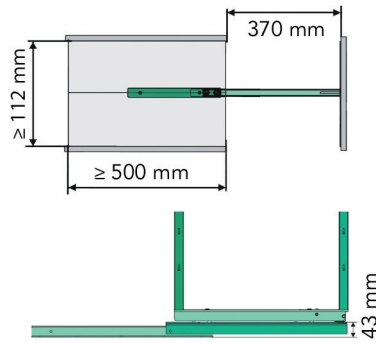

Enkel uittrekbare geleider type Dispensa-Vx

- uitsluitend voor een kolomkast met een breedte van 150 mm
- enkel uittrekbaar
- met SoftStopp Plus: zelfsluitend en met demping
- hoogte middenwand = binnenhoogte kast -55mm

- per stuk

Bestelnr.	Afwerking	Draagvermogen	Verpakking
069000	antraciet	100 kg	1
051993	zilver	100 kg	1