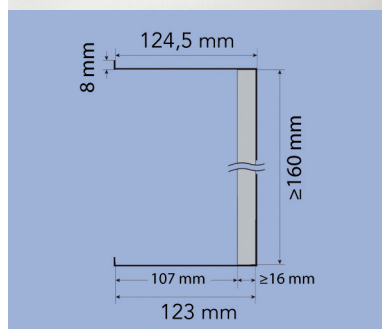

Linero Mosaic, tablet set

- set van 2 tabletten

- personaliseerbaar met houten rugtablet (rugtablet niet inbegrepen)

- per set

| Bestelnr. | Afwerking | Lengte | Breedte | Verpakking |
|-----------|----------------|--------|---------|------------|
| 061277 | grafiet zwart | 450 mm | 126 mm | 1 set |
| 061278 | grafiet zwart | 600 mm | 126 mm | 1 set |
| 061279 | grafiet zwart | 900 mm | 126 mm | 1 set |
| 061275 | titanium grijs | 900 mm | 126 mm | 1 set |