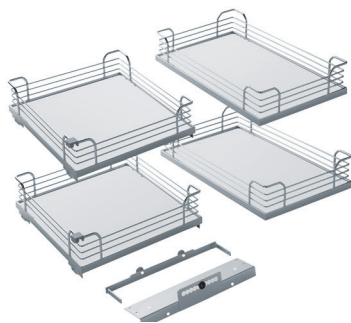

linkse montage

rechtse montage

- per stuk

| Bestelnr. | Afwerking | Draairichting | Draagvermogen vooraan | Draagvermogen achteraan | Verpakking |
|-----------|-----------|---------------|-----------------------|-------------------------|------------|
| 051565 | zilver | links | 10 kg | 8 kg | 1 |
| 051566 | zilver | rechts | 10 kg | 8 kg | 1 |