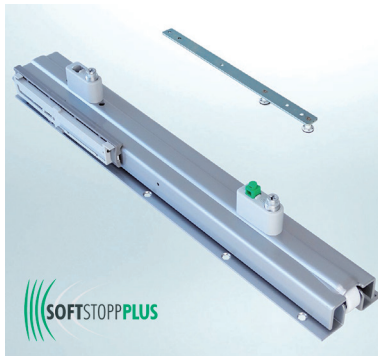

Enkel uittrekbare geleider type Dispensa-Vx

- uitsluitend voor een kolomkast met een breedte van 150 mm
- enkel uittrekbaar
- met SoftStopp Plus: zelfsluitend en met demping
- hoogte middenwand = binnenhoogte kast -55mm

- per stuk

Bestelnr.	Afwerking	Draagvermogen	Verpakking
069000	antraciet	100 kg	1
051993	zilver	100 kg	1