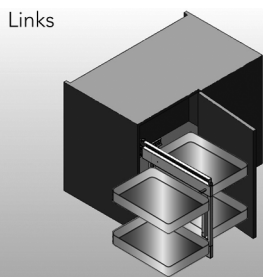

SLIDING CORNER

Beslag Sliding Corner 450

- links of rechts beslag voor een hoekkast
- draagkracht: 40 kg (max. 10 kg per inhangbodem)
- set kunststof inhangbodems afzonderlijk te bestellen

- per stuk