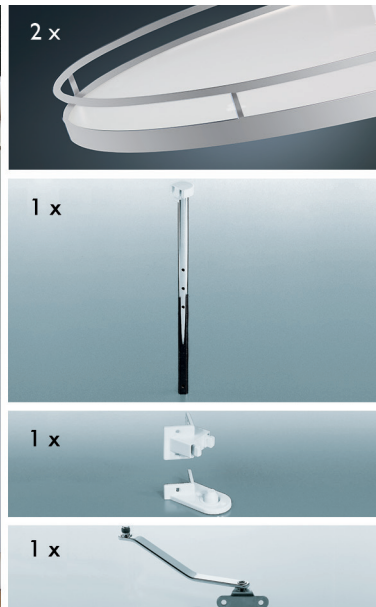

HALVEMAAN DRAIBODEMS