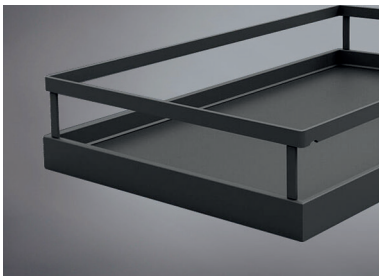

Inhangbodem Comfort 2 Arena Style - chroom

- Arena Plus bodem: met anti-slip laag

- per stuk

Bestelnr.	Afwerking	Breedte	Diepte	Hoogte	Verpakking
069159	chroom/wit	110 mm	470 mm	75 mm	2
069162	chroom/wit	160 mm	470 mm	75 mm	2
069165	chroom/wit	210 mm	470 mm	75 mm	2