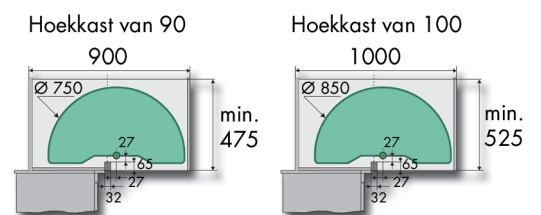

Set voor onderhoekkast met halvemaan draibodems Arena Classic - zilver

- de set bestaat uit 2 halvemaan draibodems, 1 as, bevestiging voor as en meenemer
- Arena Plus bodem: met anti-slip laag
- per set