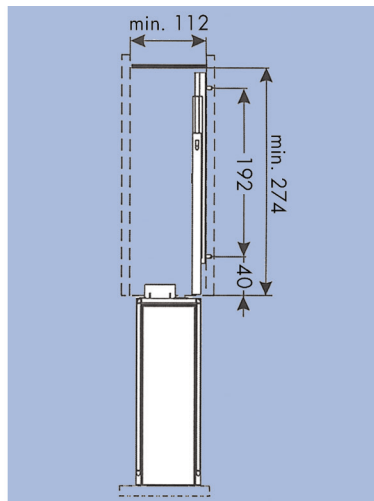

UITTREKELEMENTEN VOOR ONDERKASTEN VAN 15 CM BREED MET KASTDIEPTE 274 MM - CLASSIC

Uittrekelement voor 15 cm brede onderkasten Classic

- opgelet: dit model voor ondiepe kasten is enkel leverbaar in de Classic uitvoering
- 2 of 3 niveau's
- met geïntegreerde SoftStopp Plus demper: zelfsluitend en demping bij het sluiten
- met 2D-verstelling van het front
- metalen bodem met noppenstructuur
- bevestiging: rechts
- min. kastdiepte: 274 mm
- per stuk

Bestelnr.	Afwerking	Aantal niveau's	B x D x H	Inbouwhoogte	Verpakking
051068	chrom	2	104 x 259 x 430 mm	min. 470 mm	6
051069	chrom	3	104 x 259 x 750 mm	min. 800 mm	6