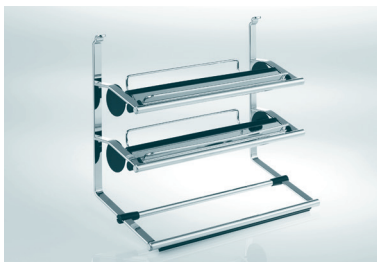

Papier- en foliehouder

- voor Linero 2000 profiel

- 3 niveau's

- met afscheurrand voor folie

- voor 2 folierollen en 1 keukenrol

- per stuk

Bestelnr.	Afwerking	Breedte	Diepte	Hoogte	Verpakking
051002	inox look	352 mm	150 mm	305 mm	1