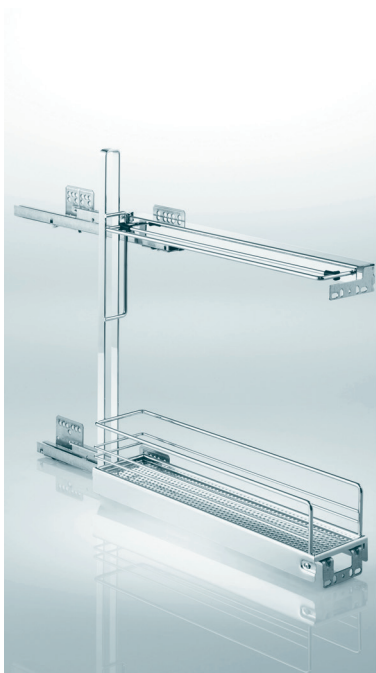

Uittrekelement met houder voor bakplaten voor 15 cm brede onderkasten Classic - zilver

- met geïntegreerde SoftStopp Plus demper: zelfsluitend en demping bij het sluiten
- 3D-verstelling van het front
- metalen bodem met noppenstructuur
- bevestiging: rechts
- draagvermogen: 12 kg
- min. kastdiepte: 481 mm

- per stuk

Bestelnr.	Afwerking	h	H	D	Verpakking
069230	zilver	380 mm	min. 542 mm	min. 481 mm	1