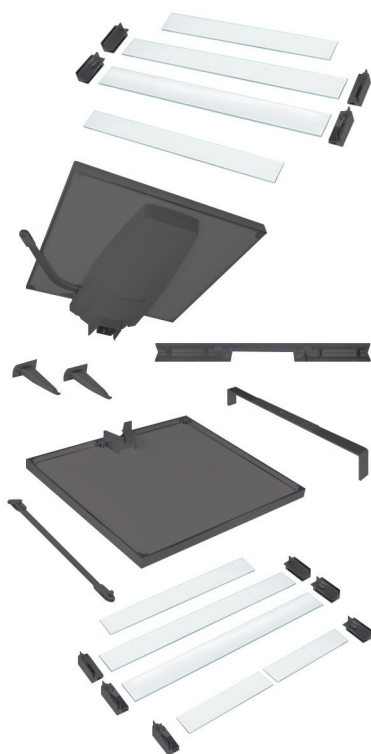

Convoy Premio plateaus in set

- set voor een links of een rechts draaiende deur
- 4 traploos in de hoogte verstelbare inhangplateaus
- 1 vast bovenste plateau
- glazen zijwanden met hoekstukjes voor 5 plateaus
- toebehoren
- frame en geleidingsset afzonderlijk te bestellen
- per set

Bestelnr.	Afwerking	Voor links/rechts opendraaiende deur	Voor kastbreedte	Aantal plateaus per set	Verpakking
069288	antraciet/antraciet	rechts	600 mm	5	1 set
061009	wit/chroom	rechts	600 mm	5	1 set
069289	antraciet/antraciet	links	600 mm	5	1 set
061010	wit/chroom	links	600 mm	5	1 set