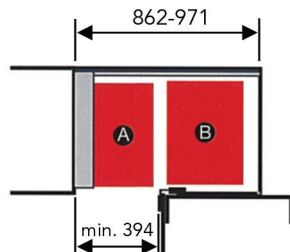

- A 2 x 260 x 470 mm
- B 2 x 290 x 470 mm

Set korven Magic Corner Comfort type 900

- set bestaat uit:
- 4 korven met witte houten bodem met anti-slip
- per set

| Bestelnr. | Afwerking | 2 korven van | 2 korven van | Verpakking |
|-----------|--------------------|-------------------|--------------------|------------|
| 051570 | witte bodem/chroom | 260 x 470 x 88 mm | 290 x 470 x 102 mm | 1 set |