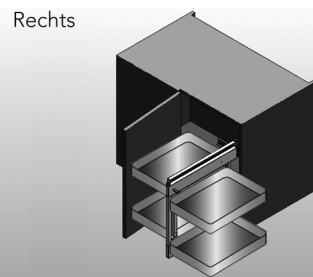

SLIDING CORNER

Beslag Sliding Corner 450

- links of rechts beslag voor een hoekkast
- draagkracht: 40 kg (max. 10 kg per inhangbodem)
- set kunststof inhangbodems afzonderlijk te bestellen

- per stuk