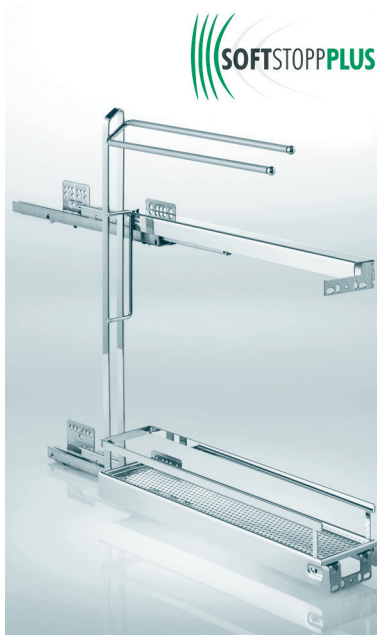

SOFTSTOPPLUS