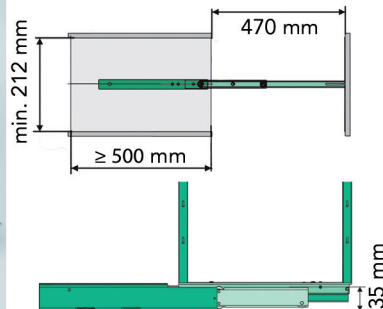

Volledig uittrekbare geleider type Dispensa-VVSx

- lage geleider met gering hoogteverlies
- volledig uittrekbaar
- het Synchronatic mechanisme positioneert de segmenten van de geleider op de juiste beginpositie
- met SoftStopp Plus: zelfsluitend en met demping
- hoogte middenwand = binnenhoogte kast -55 mm

- per stuk

Bestelnr.	Afwerking	Draagvermogen	Verpakking
061230	antraciet	100 kg	1
061201	zilver	100 kg	1