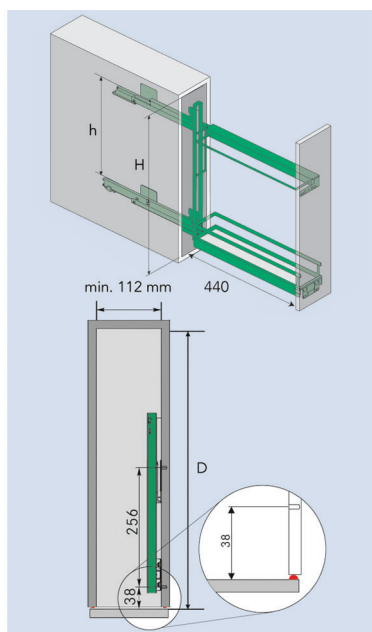

Uittrekelement met houder voor bakplaten voor 15 cm brede onderkasten Style - antraciet en chroom

- met geïntegreerde SoftStopp Plus demper: zelfsluitend en demping bij het sluiten
- 3D-verstelling van het front
- metalen bodem met noppenstructuur
- bevestiging: rechts
- draagvermogen: 12 kg
- min. kastdiepte: 481 mm

- per stuk

Bestelnr.	Afwerking	h	H	D	Verpakking
069223	antraciet	380 mm	min. 542 mm	min. 481 mm	1
069222	chroom	380 mm	min. 542 mm	min. 481 mm	1