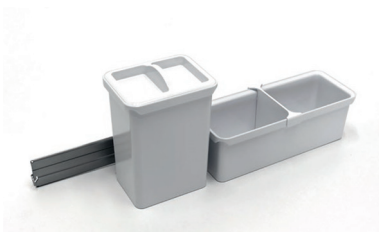

Youboxx set 3

- set bestaat uit:
- 1 box (3,2L)
- 2 vakverdelers
- 1 ophangrail

- per set

Bestelnr.	Afwerking ophangrails	Afwerking recipienten en deksels	Voor kastbreedte	Verpakking
069094	antraciet	antraciet	600 mm	1 set
069093	zilver	wit	600 mm	1 set