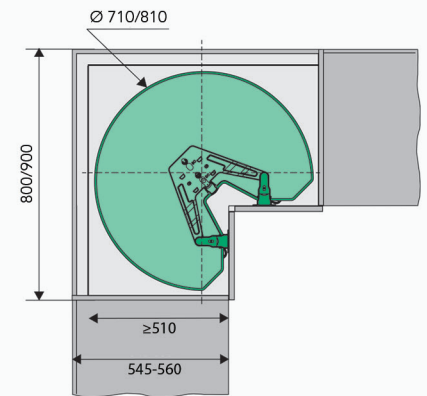

DRIEKWART DRAIBODEMS REVO 90°

Complete set beslag Revvo 90°

- compleet beslag zonder draibodems
- deze set is enkel voor hoekkasten met een rechte houten rug, niet voor ronde kasten
- voor kasten met houtdikte 16-19 mm

- per set

Bestelnr.	Afwerking	Voor kastbreedte	Voor binnelhoogte	Verpakking
069308	antraciet	800-900 mm	660-860 mm	1 set
051278	zilver	800-900 mm	660-860 mm	1 set