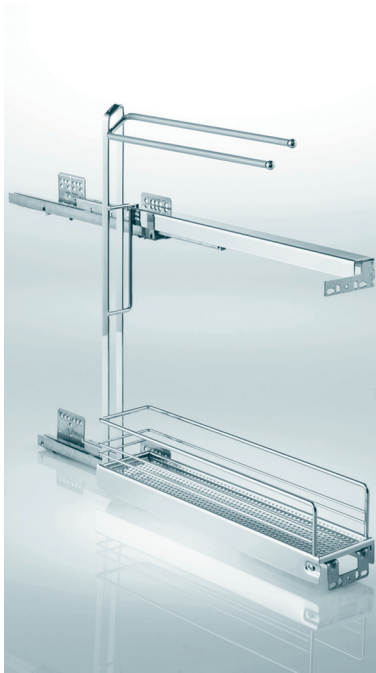

Uittrekelement met handdoekdrager voor 15 cm brede onderkasten Classic - zilver

- met geïntegreerde SoftStopp Plus demper: zelfsluitend en demping bij het sluiten
- 3D-verstelling van het front
- metalen bodem met noppenstructuur
- bevestiging: rechts
- draagvermogen: 12 kg
- min. kastdiepte: 481 mm

- per stuk

Bestelnr.	Afwerking	h	H	D	Verpakking
069231	zilver	380 mm	min. 592 mm	min. 481 mm	1