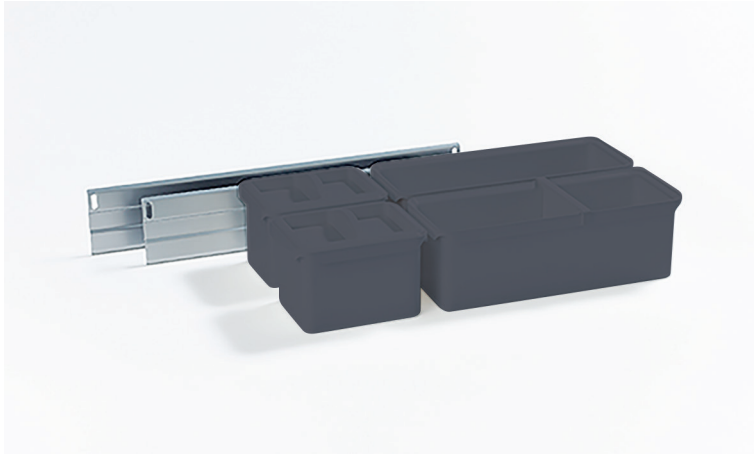

Youboxx set 3

- set met ophangrails
- passend op alle Dispensa uittrekelementen

- set bestaat uit:
- 2 recipienten van 1 liter
  (B x D x H: 115 x 150 x 95 mm)
- 2 recipienten van 2,1 liter
  (B x D x H: 115 x 300 x 95 mm)
- 1 grote vakverdeler
- 2 deksels
- 2 ophangrails

- per set

Bestelnr.	Afwerking ophangrails	Afwerking recipienten, vakverdeler en deksels	Verpakking
069034	antraciet	antraciet	1 set
061219	zilver	wit	1 set