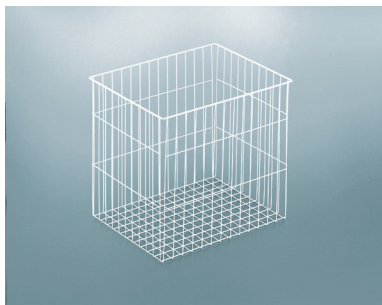

4-zijdige waskorf

- per stuk

Bestelnr.	Afwerking	Breedte	Diepte	Hoogte	Verpakking
048091	wit	270 mm	300 mm	320 mm	40
048092	wit	340 mm	250 mm	400 mm	40
048093	wit	340 mm	250 mm	450 mm	40
048095	wit	395 mm	480 mm	520 mm	24
048096	wit	400 mm	500 mm	450 mm	24
049652	wit	280 mm	290 mm	500 mm	36
049524	wit	430 mm	270 mm	430 mm	50

Bevestigingslijst voor 4-zijdige waskorf

- per stuk

Bestelnr.	Afwerking	Breedte	Verpakking
048090	wit	225 mm	100