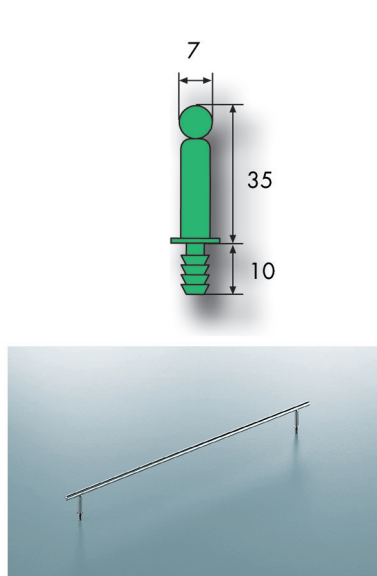

Reling voor ondiepe kast

- voor legplank

- per stuk

Bestelnr.	Afwerking	Lengte	Boorafstand	Verpakking
050377	chrom	354 mm	290 mm	100
050378	chrom	504 mm	450 mm	100
050380	chrom	810 mm	2 x 355 mm	100