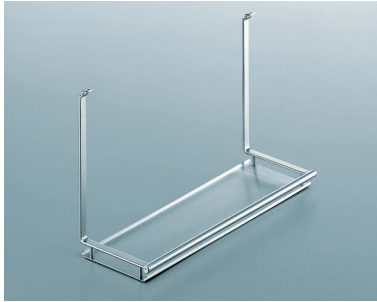

Multi-functioneel rek

- voor Linero 2000 profiel

- per stuk

Bestelnr.	Afwerking	Breedte	Diepte	Hoogte	Verpakking
051012	inox look	440 mm	150 mm	275 mm	1