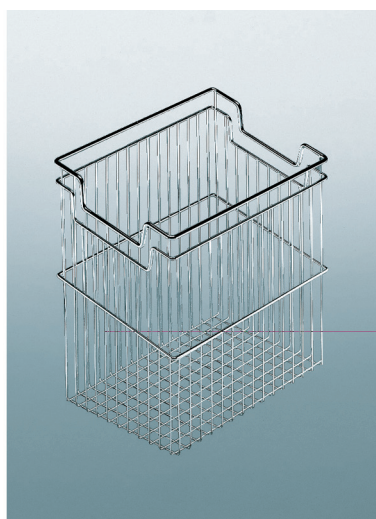

WASKORVEN

Waskorf op wielen
- per stuk

| Bestelnr. | Afwerking | Breedte | Diepte | Hoogte | Verpakking |
|-----------|-----------|---------|--------|--------|------------|
| 050147 | chroom | 455 mm | 400 mm | 535 mm | 1 |