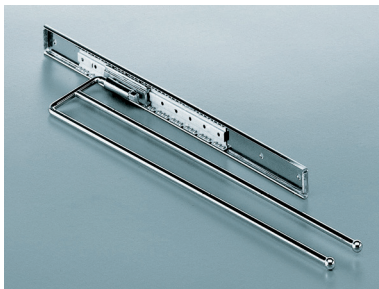

Poetsmiddelenkorf

- per stuk

Bestelnr.	Afwerking	Breedte	Diepte	Hoogte	Verpakking
051320	chrom	323 mm	102 mm	380 mm	20