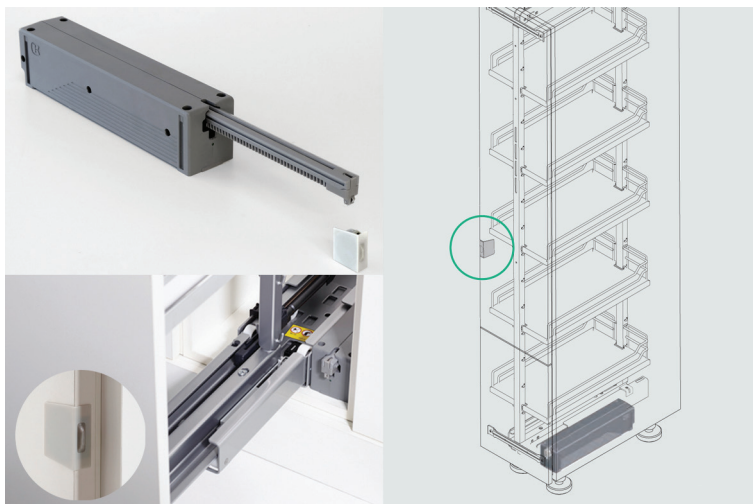

eTouch voor kolomkasten type Dispensa

Door het front van de kast zacht aan te raken, duwt het eTouch systeem de kast open.

De set bevat:

- aandrijfmotor
- frontsensor
- aansluitsnoer: 1500 mm
- bevestigingsschroeven

OPGELET: minimum kastbreedte 300 mm

- per set

Bestelnr.	Afwerking	Lengte	Breedte	Hoogte	Duwkracht	Watt	Verpakking
061077	grijs	333 mm	68 mm	77 mm	120 kg	60W	1 set