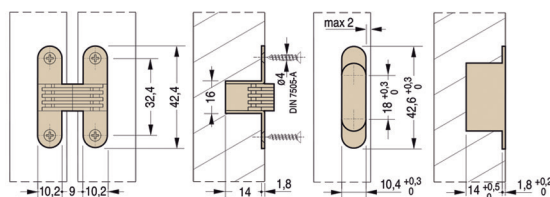

Boor sjabloon voor uittrektafel type Shelf 40

- per stuk

Bestelnr.	Afwerking	Lengte	Verpakking
070253	aluminium	400 mm	1

Scharnier voor uittrektafel type Shelf 40

- voor tafelblad met breedte:
- 600 mm: 2 scharnieren per vleugel
- 900 en 1200 mm: 3 scharnieren per vleugel

- per stuk

Bestelnr.	Afwerking	Verpakking
035000	vernikkeld	1