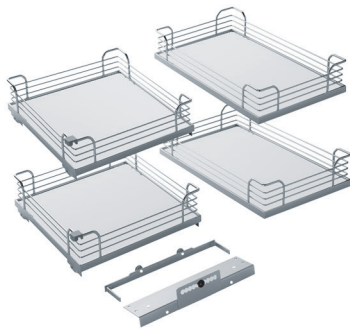

linkse montage

rechtse montage

- per stuk

| Bestelnr. | Afwerking | Draairichting | Draagvermogen vooraan | Draagvermogen achteraan | Verpakking |
|-----------|-----------|---------------|--------------------------|----------------------------|------------|
| 051572 | zilver | links | 10 kg | 8 kg | 1 |
| 051573 | zilver | rechts | 10 kg | 8 kg | 1 |