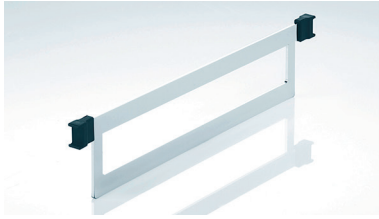

Dwarsverdelers voor Arena Style

- per stuk

Bestelnr.	Afwerking	Voor kastbreedte	Verpakking
069026	antraciet	300 mm	70
069025	chroom	300 mm	70
069028	antraciet	400 mm	60
069027	chroom	400 mm	60

Youboxx set 1

- set met ophangrails
- passend op alle Dispensa uittrekelementen

- set bestaat uit:
- 2 recipiënten van 1 liter
  (B x D x H: 115 x 150 x 95 mm)
- 2 recipiënten van 2 liter
  (B x D x H: 115 x 150 x 195 mm)
- 1 recipiënt van 2,1 liter
  (B x D x H: 115 x 300 x 95 mm)
- 1 messenhouder
- 2 deksels
- 2 ophangrails

- per set

Bestelnr.	Afwerking ophangrails	Afwerking recipiënten en deksels	Verpakking
069033	antraciet	antraciet	1 set
061215	zilver	wit	1 set

Youboxx set 2

- set met houders voor bodemmontage
- te monteren op de bodem van de Dispensa Junior 3 met kastbreedte 300 mm

- set bestaat uit:
- 1 recipiënt van 3,2 liter
  (B x D x H: 115 x 450 x 95 mm)
- 1 kunststof schaal van 1,1 liter met reling
  (B x D x H: 115 x 450 x 35 mm)
- 3 grote vakverdelers
- 3 kleine vakverdelers
- 2 houders

- per set

Bestelnr.	Afwerking houders	Afwerking recipiënten en vakverdelers	Verpakking
069137	antraciet	antraciet	1 set
061216	wit	wit	1 set