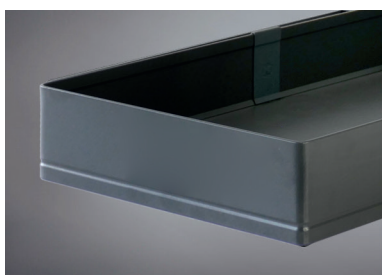

Inhangbodem Arena Style voor Tandem Side - antraciet

- Arena Plus bodem: met anti-slip laag

- per stuk

Bestelnr.	Afwerking	Voor kastbreedte	Verpakking
069079	antraciet/antraciet	450 mm	2
061633	antraciet/antraciet	500 mm	2
061630	antraciet/antraciet	600 mm	2