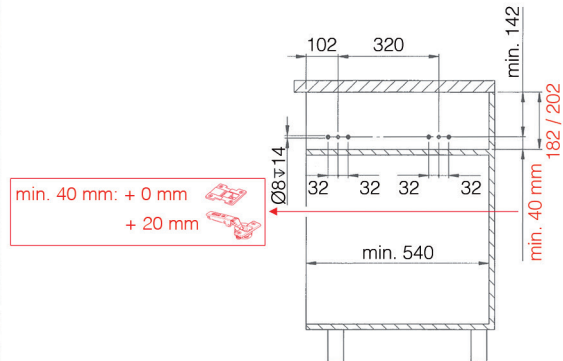

UITTREKTAFELS

SHELF 40 UITTREKTAFEL

min. 40 mm: + 0 mm
+ 20 mm