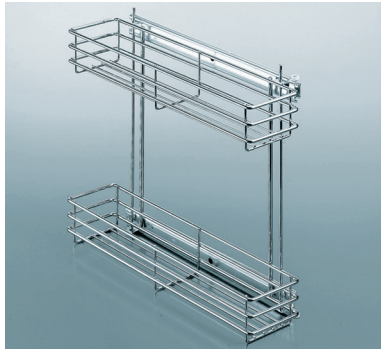

ANDERE KORVEN VOOR POETSMIDDELENKAST

Poetsmiddelenkorf met slot

- inclusief geleiders
- links of rechts te monteren
- per stuk

Bestelnr.	Afwerking	Breedte	Diepte	Hoogte	Verpakking
050069	chroom	202 mm	432 mm	440 mm	1

Poetsmiddelenkorf met geleiders

- inclusief geleiders
- links of rechts te monteren
- per stuk

Bestelnr.	Afwerking	Breedte	Diepte	Hoogte	Verpakking
050759	chroom	140 mm	470 mm	420 mm	12

Poetsmiddelenkorf met geleiders

- inclusief geleiders
- links of rechts te monteren
- per stuk

Bestelnr.	Afwerking	Breedte	Diepte	Hoogte	Verpakking
050068	chroom	240 mm	470 mm	420 mm	12

Poetsmiddelenkorf met geleiders

- inclusief geleiders
- links of rechts te monteren
- per stuk

Bestelnr.	Afwerking	Breedte	Diepte	Hoogte	Verpakking
048139	chroom	205 mm	425 mm	420 mm	12