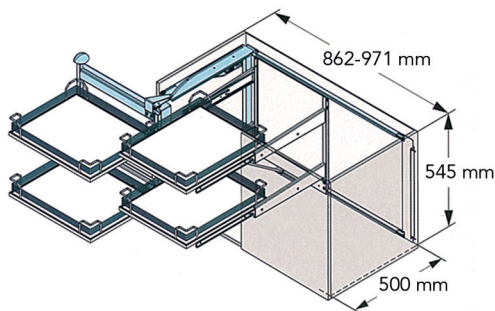

- per stuk

Bestelnr.	Afwerking	Draairichting	Draagvermogen vooraan	Draagvermogen achteraan	Verpakking
051565	zilver	links	10 kg	8 kg	1
051566	zilver	rechts	10 kg	8 kg	1