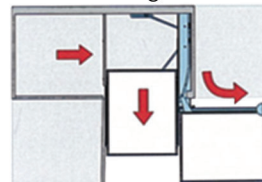

rechtse montage