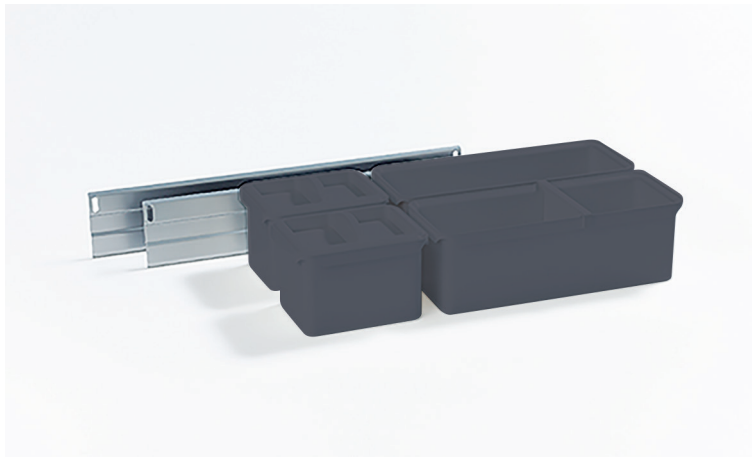

Youboxx set 3

- set met ophangrails
- passend op alle Dispensa uittrekelementen

- set bestaat uit:
  - 2 recipiënten van 1 liter
    (B x D x H: 115 x 150 x 95 mm)
  - 2 recipiënten van 2,1 liter
    (B x D x H: 115 x 300 x 95 mm)
  - 1 grote vakverdeler
  - 2 deksels
  - 2 ophangrails

- per set

Bestelnr.	Afwerking ophangrails	Afwerking recipiënten, vakverdeler en deksels	Verpakking
069034	antraciet	antraciet	1 set
061219	zilver	wit	1 set