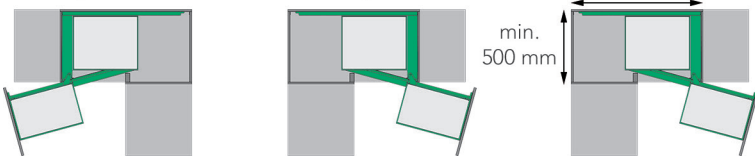

Magic Corner

- voor kasten met binnenhogte 525 mm
- voor 90 en 100 cm hoekkast
- met SoftStopp demper: demping bij het sluiten
- per stuk

860-970 mm

min.
500 mm