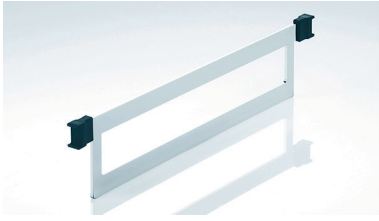

Dwarsverdeler voor Arena Style

- per stuk

Bestelnr.	Afwerking	Voor kastbreedte	Verpakking
069026	antraciet	300 mm	70
069025	chroom	300 mm	70
069028	antraciet	400 mm	60
069027	chroom	400 mm	60

Kruidentablet

- voor 12 kruidenpotjes

- per stuk

Bestelnr.	Afwerking	Diepte	Breedte	Hoogte	Verpakking
069032	antraciet	85 mm	465 mm	33,5 mm	1
069031	zilver	85 mm	465 mm	33,5 mm	1

Youboxx set 1

- set met ophangrails
- passend op alle Dispensa uittrekelementen

- set bestaat uit:
- 2 recipienten van 1 liter
(B x D x H: 115 x 150 x 95 mm)
- 2 recipienten van 2 liter
(B x D x H: 115 x 150 x 195 mm)
- 1 recipient van 2,1 liter
(B x D x H: 115 x 300 x 95 mm)
- 1 messenhouder
- 2 deksels
- 2 ophangrails

- per set

Bestelnr.	Afwerking ophangrails	Afwerking recipienten en deksels	Verpakking
069033	antraciet	antraciet	1 set
061215	zilver	wit	1 set