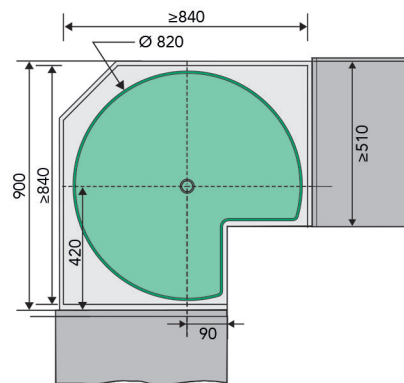

DRIEKWART DRAIBODEMS OP EEN AS