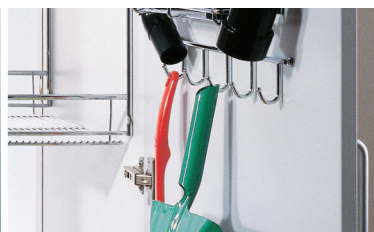

Rek voor stofzuigerslang

- per stuk

Bestelnr.	Afwerking	Breedte	Diepte	Hoogte	Verpakking
051148	chrom	310 mm	78 mm	224 mm	20

Hakenlijst met 5 haken

- voor wand- of plafondbevestiging

- per stuk

Bestelnr.	Afwerking	Bevestiging	Breedte	Diepte	Hoogte	Verpakking
049833	chrom	wand	350 mm	43 mm	49 mm	200
050355	chrom	plafond	350 mm	44 mm	48 mm	200