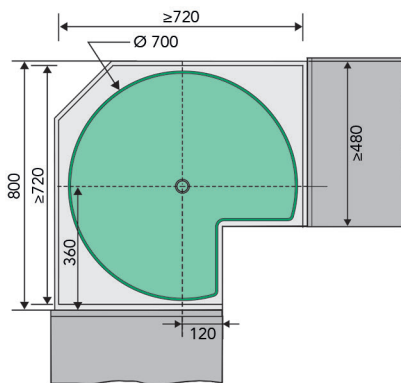

DRIEKWART DRAIBODEMS OP EEN AS