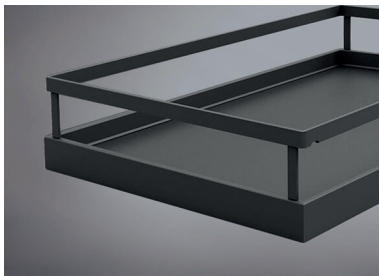

Set bodems Arena Style voor Magic Corner - chroom

- 4 bodems Arena Style voor Magic Corner
- Arena Plus bodem: met anti-slip laag

- per set

Bestelnr.	Afwerking	2 inhangbodems van	2 inhangbodems van	Verpakking
069141	chroom/wit	295 x 470 x 75 mm	390 x 470 x 75 mm	1 set